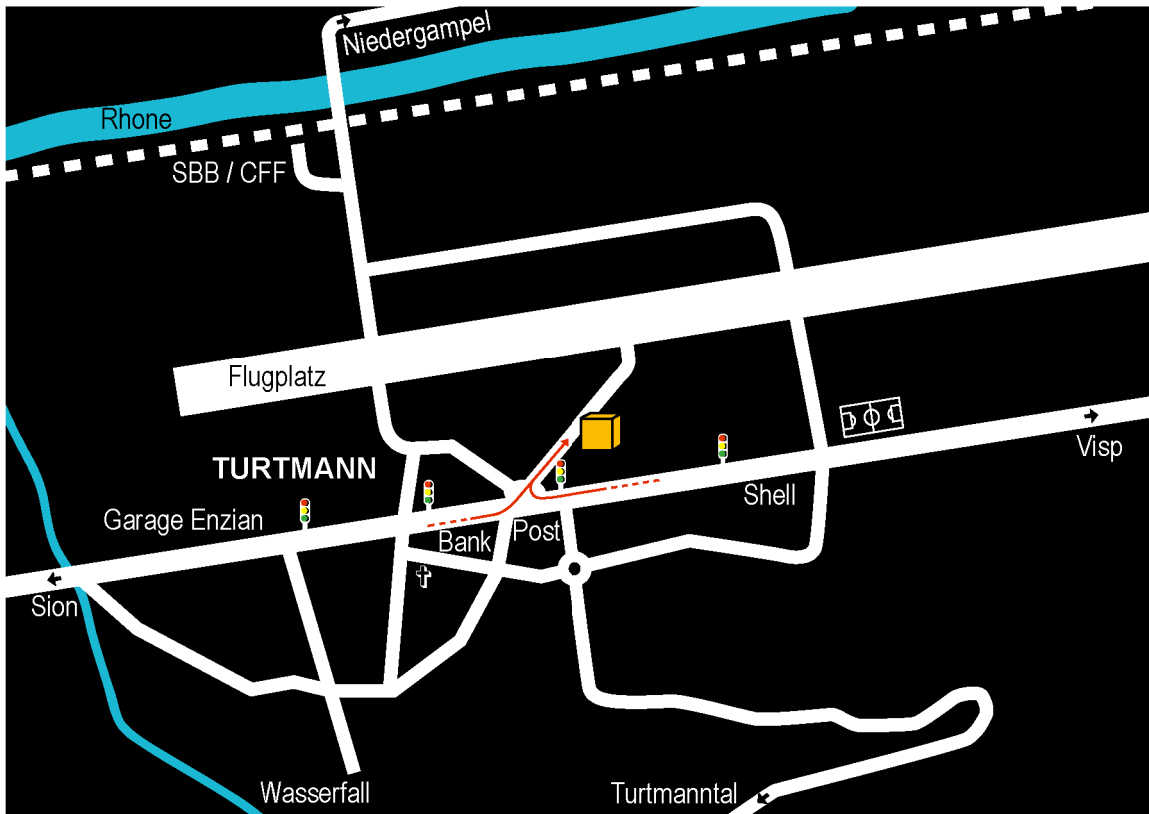

—wir sind leicht zu finden:

_von Visp: nach der zweiten Ampel direkt scharf nach rechts Richtung Flugplatz abbiegen.
An der Bäckerei und am Rest. Diana vorbei, 50 Meter von der Kantonsstrasse.

_von Sion: nach der zweiten Ampel bei der Post, Strasse Richtung Flugplatz überqueren.
An der Bäckerei und am Rest. Diana vorbei, 50 Meter von der Kantonsstrasse.